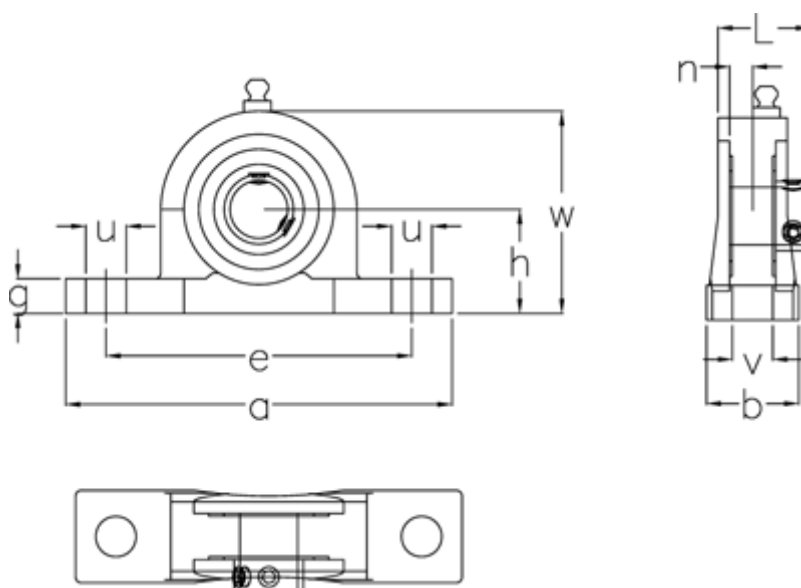

Varenummer: 54810022073  
Beskrivelse: Lejeblok SS UCP207 LDK f/aksel Ø35 mm  
Massiv rustfast, poleret

## Mål

a	= 167	Leje	= SUC207
b	= 48	Nominal træk	= 17.5
Bolt str.	= M14	u	= 21
e	= 127	v	= 17
g	= 17	Vægt	= 1.44
h	= 47.6	w	= 92
Hus	= SP207		
L	= 42.9		